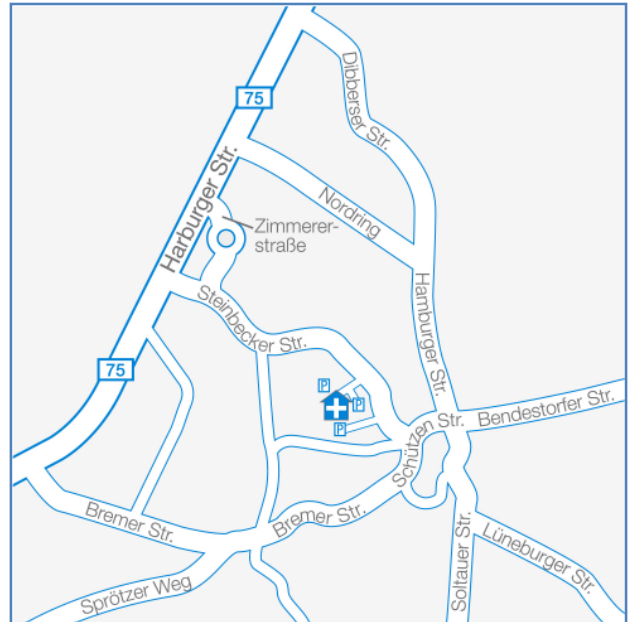

Anfahrtsbeschreibung

Krankenhäuser Buchholz und Winsen

Krankenhaus Buchholz und Winsen
gemeinnützige GmbH

Akademische Lehrkrankenhäuser der Universität Hamburg

Sie können das Krankenhaus Buchholz mit dem Auto, alternativ aber auch mit dem Zug oder aus der unmittelbaren Umgebung von Buchholz mit dem Bus erreichen.

Mit dem PKW:

Unweit der Stadt Buchholz verlaufen die Autobahnen A1 (Ausfahrten Dibbersen und Rade) und A7 und ermöglichen eine angenehme Anfahrt mit dem Auto.

Mit der Deutschen Bahn:

Das Krankenhaus Buchholz liegt in unmittelbarer Nähe des Bahnhofes und ist von dort in ca. 10 Minuten zu Fuß erreichbar. Alternativ stehen am Bahnhof auch immer ausreichend Taxen bereit.

Mit dem Buchholzer Stadtbus

Der Stadtbus der Linie 1 Richtung Nordring bringt Sie direkt zum Krankenhaus. Die dazugehörige Haltestelle ist „Krankenhaus“.