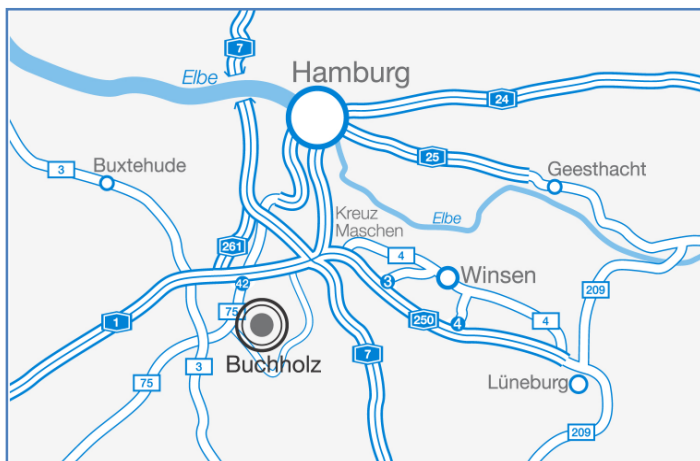

Anfahrtsbeschreibung

Krankenhäuser Buchholz und Winsen

Krankenhaus Buchholz und Winsen
gemeinnützige GmbH

Akademische Lehrkrankenhäuser der Universität Hamburg

Sie können das Krankenhaus Buchholz mit dem Auto, alternativ aber auch mit dem Zug oder aus der unmittelbaren Umgebung von Buchholz mit dem Bus erreichen.

Mit dem PKW:

Unweit der Stadt Buchholz verlaufen die Autobahnen A1 (Ausfahrten Dibbersen und Rade) und A7 und ermöglichen eine angenehme Anfahrt mit dem Auto.

Mit der Deutschen Bahn:

Das Krankenhaus Buchholz liegt in unmittelbarer Nähe des Bahnhofes und ist von dort in ca. 10 Minuten zu Fuß erreichbar. Alternativ stehen am Bahnhof auch immer ausreichend Taxen bereit.

Mit dem Buchholzer Stadtbus

Der Stadtbus der Linie 1 Richtung Nordring bringt Sie direkt zum Krankenhaus. Die dazugehörige Haltestelle ist „Krankenhaus“.